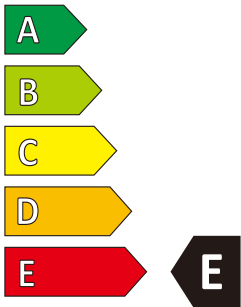

ROYALWINTER VAN

215/70R15C

109/107R

ENERG ⚡

ROYAL BLACK

2RK2212H1

215/70R15C 109/107 R

C2